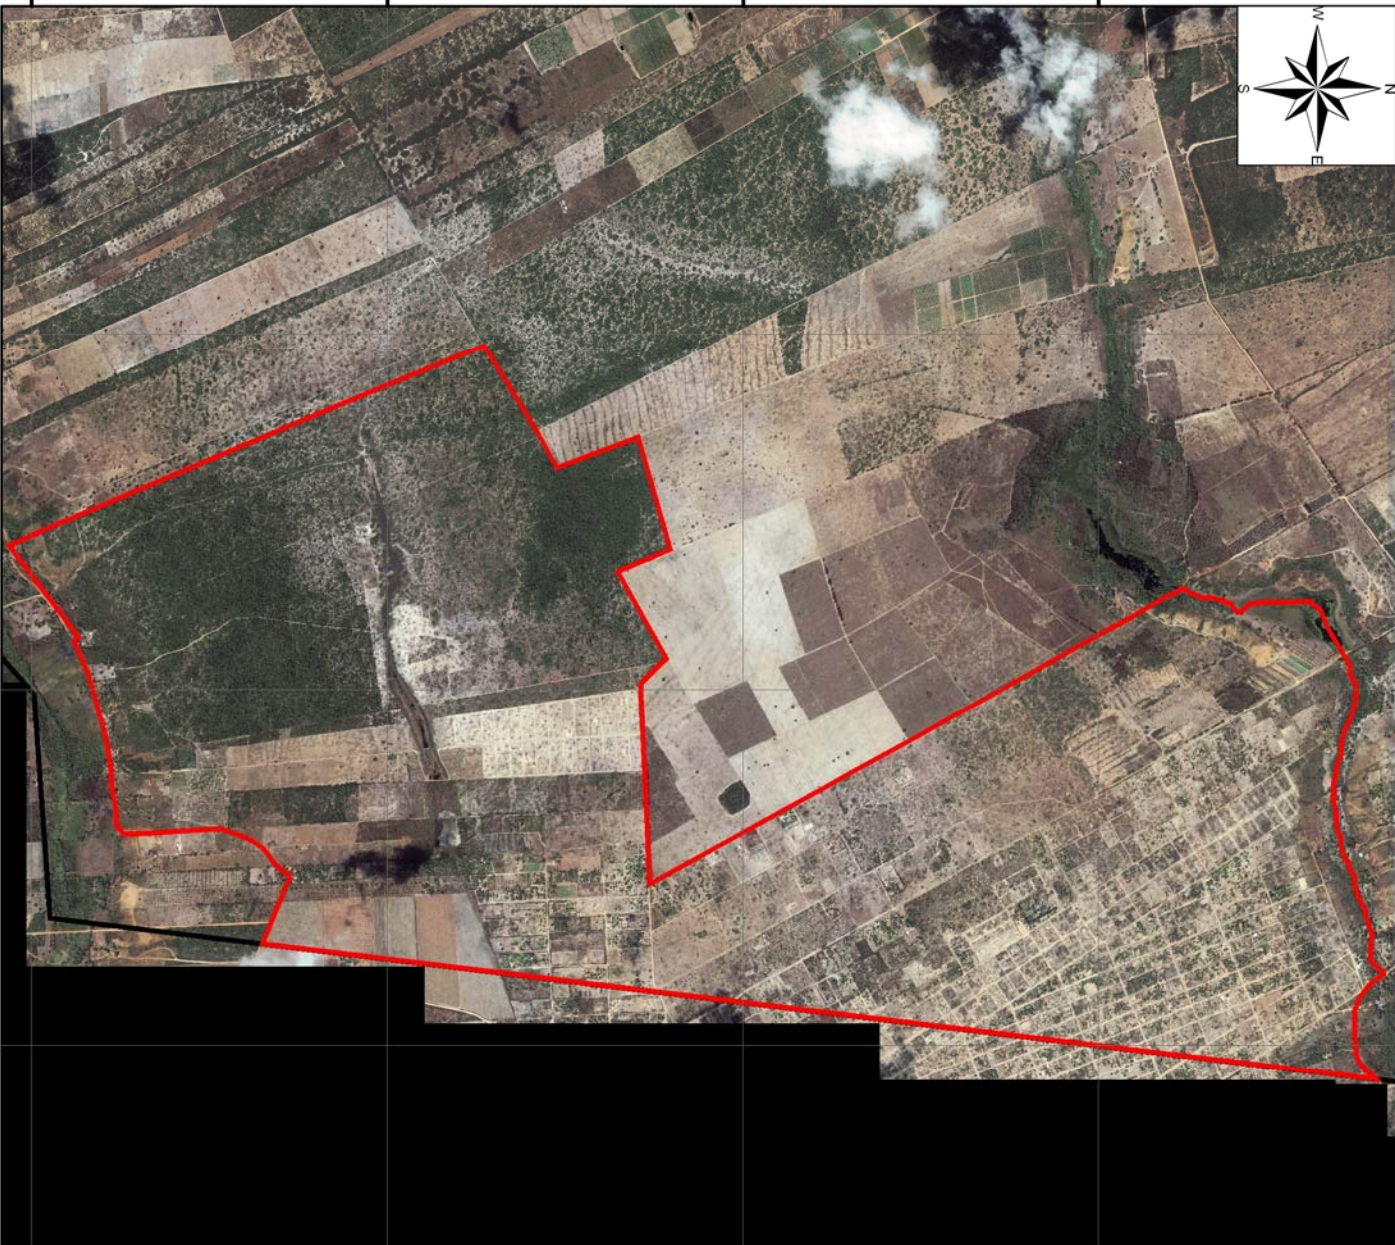

9340800

9342400

9344000

9345600

243200

244800

246400

MAPA 02.4 - BAIRRO BELA VISTA.

LEGENDA

-  Bela Vista
-  Limites municipais

Escala Gráfica:

Fonte de Dados:

*Imagens IKONOS II de 11 de janeiro de 2003;
*Laboratório de Geomática - UFRN

Realização:

Responsáveis técnicos:

Eduardo Brandão de Santana Geovany Pachelly Galvão Dantas
Analista Municipal - Geógrafo Analista Municipal - Geógrafo
Mat. 9594-0 Mat. 9640-7

Escala: Data: Projecção:

1:34.000 dez./2008. UTM.

Datum:	Zona:	Elipsóide:	MC:
SAD 69	25 S.	Internacional.	33° WGr.