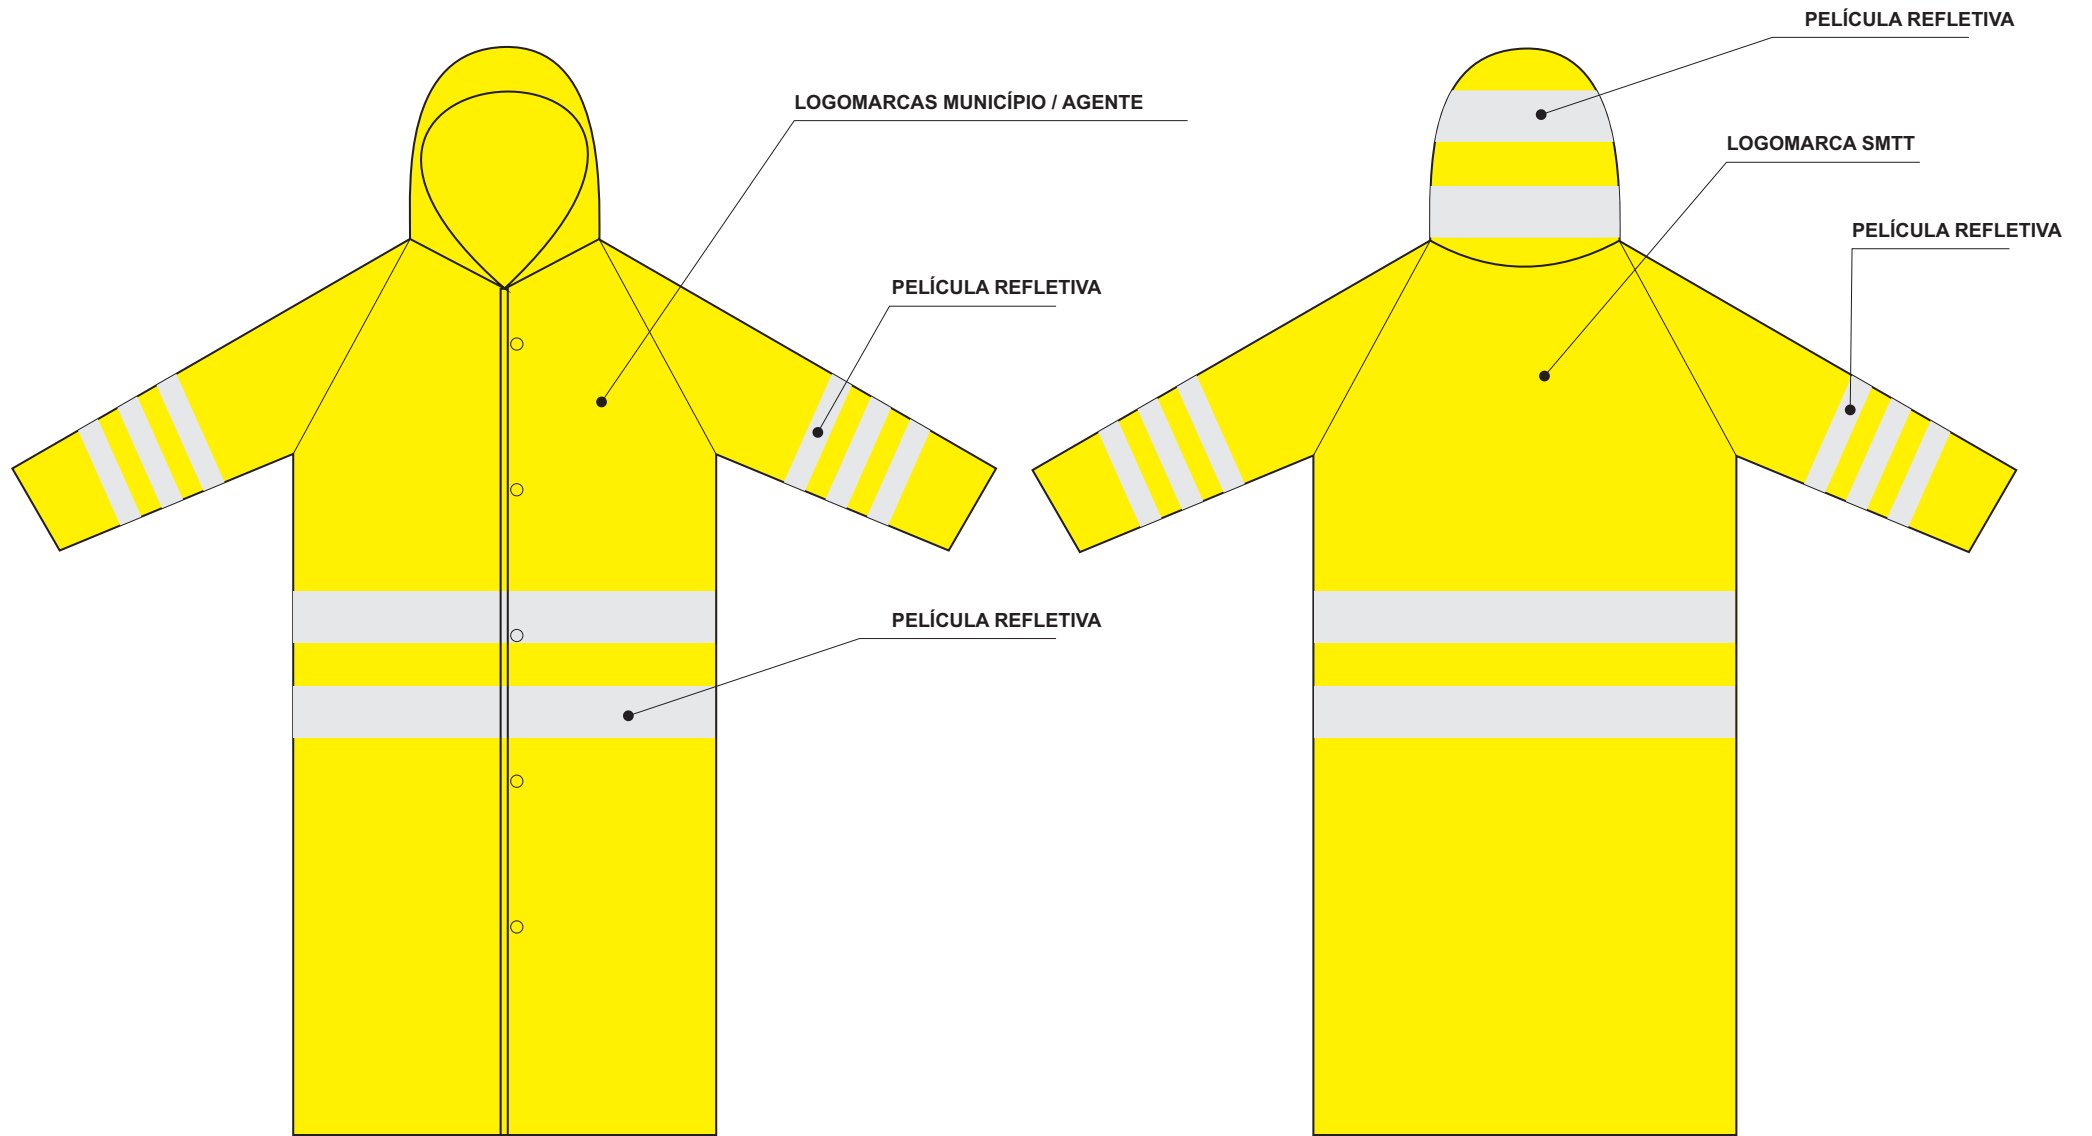

# FARDAMENTO DOS FISCAIS DE TRANSITO E TRANSPORTE

# FARDAMENTO MANUTENÇÃO VIÁRIA - TRÂNSITO

CAMISETA BRANCA BÁSICA

OMBREIRA

BANDEIRA DA PMM C/ 6cm  
EM SERIGRAFIA PRETO

02 FAIXAS EM TECIDO  
REFLETIVO DE 2,5cm DE  
LARGURA E ESPAÇADAS  
A CADA 1,5cm.

BOLSO COM ZIPER

NOME DO TÉCNICO  
COM TIPO SANGUÍNEO  
FIXADO COM VELCRO

REFORÇO ALMOFADADO  
NO TECIDO DO COTOVELO

BOLSO PORTA RÁDIO

LOGO SMTT  
EM SERIGRAFIA PRETO

02 FAIXAS EM TECIDO  
REFLETIVO DE 2,5cm DE  
LARGURA E ESPAÇADAS  
A CADA 1,5cm.

BOLSO NA MANGA  
COM ZIPER

REFORÇO  
ALMOFADADO  
NO TECIDO DO  
PEITO E  
COTOVELO

BRASÃO DO  
TRÂNSITO  
EM SERIG. PRETO

BOLSO PARA CANETA

02 FAIXAS EM  
TECIDO REFLETIVO DE  
5cm DE LARGURA  
ESPAÇADAS A CADA 3cm.