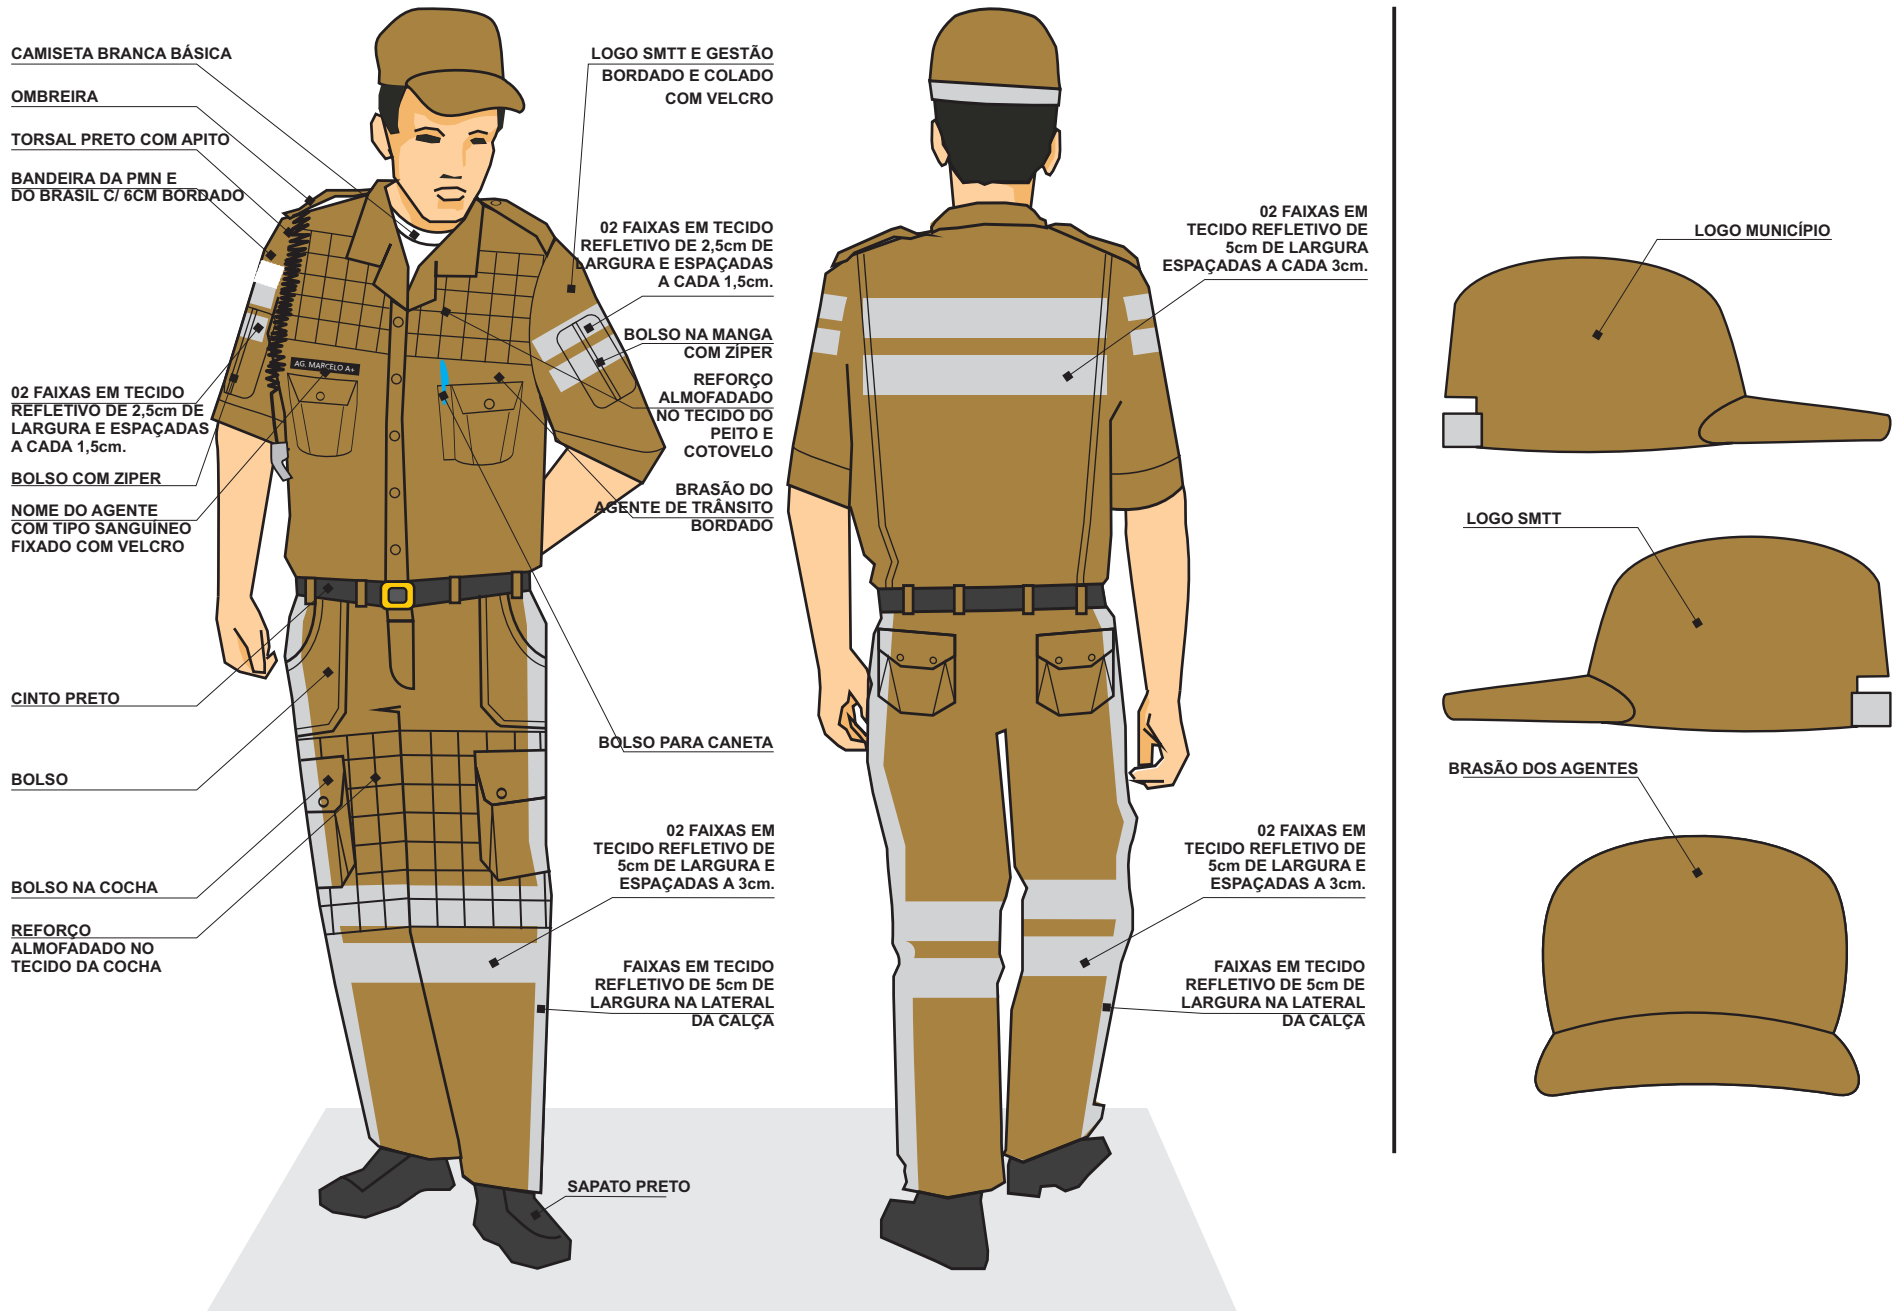

# FARDAMENTO DOS FISCAIS DE TRANSITO E TRANSPORTE

# FARDAMENTO MANUTENÇÃO VIÁRIA - TRÂNSITO

CAMISETA BRANCA BÁSICA

OMBREIRA

BANDEIRA DA PMM C/ 6cm  
EM SERIGRAFIA PRETO

02 FAIXAS EM TECIDO  
REFLETIVO DE 2,5cm DE  
LARGURA E ESPAÇADAS  
A CADA 1,5cm.

BOLSO COM ZIPER

NOME DO TÉCNICO  
COM TIPO SANGUÍNEO  
FIXADO COM VELCRO

REFORÇO ALMOFADADO  
NO TECIDO DO COTOVELO

BOLSO PORTA RÁDIO

LOGO SMTT  
EM SERIGRAFIA PRETO

02 FAIXAS EM TECIDO  
REFLETIVO DE 2,5cm DE  
LARGURA E ESPAÇADAS  
A CADA 1,5cm.

BOLSO NA MANGA  
COM ZIPER

REFORÇO  
ALMOFADADO  
NO TECIDO DO  
PEITO E  
COTOVELO

BRASÃO DO  
TRÂNSITO  
EM SERIG. PRETO

BOLSO PARA CANETA

02 FAIXAS EM  
TECIDO REFLETIVO DE  
5cm DE LARGURA  
ESPAÇADAS A CADA 3cm.