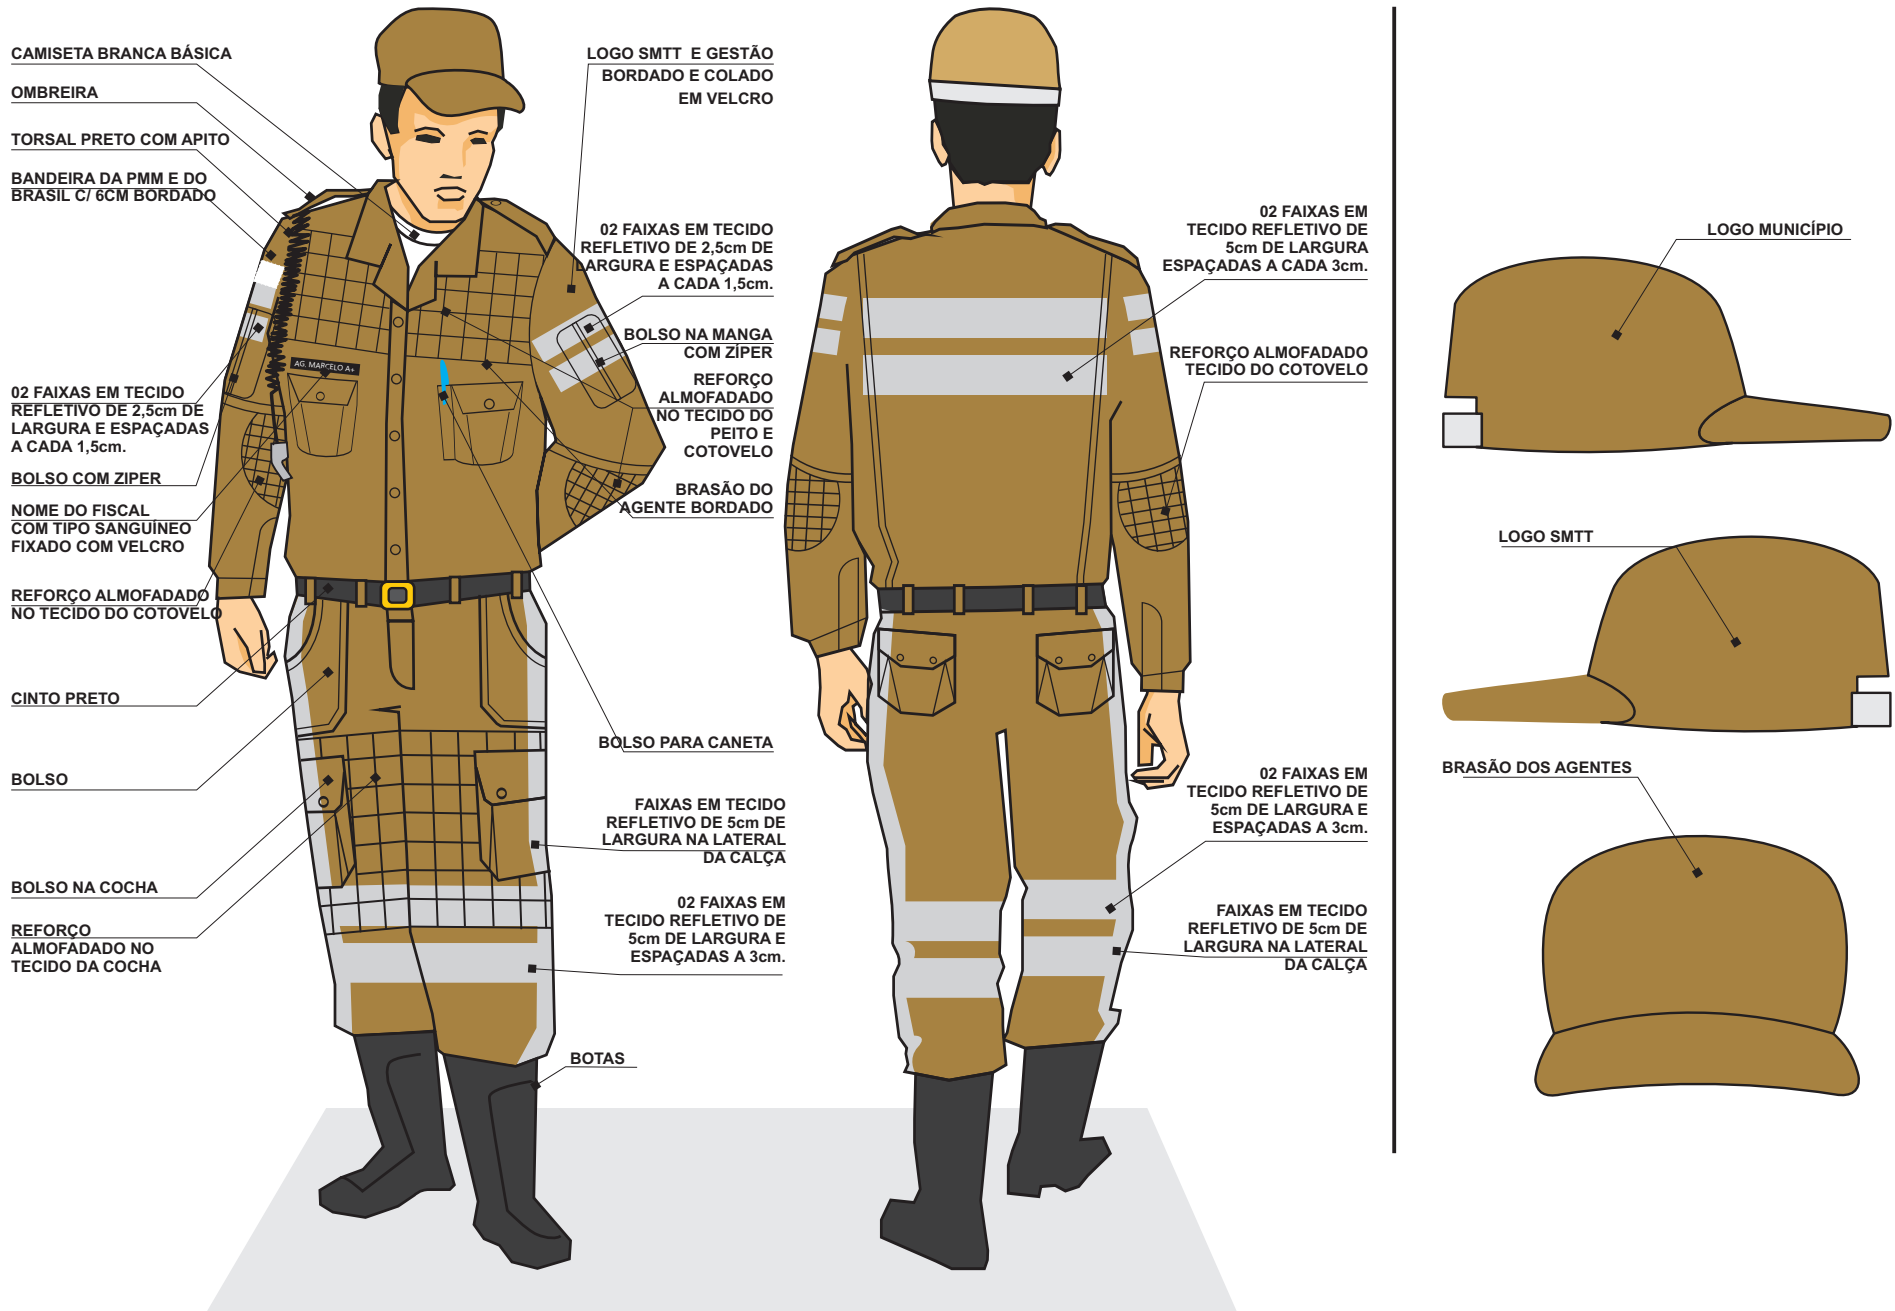

# FARDAMENTO DOS FISCAIS DE TRANSITO E TRANSPORTE

# FARDAMENTO MANUTENÇÃO VIÁRIA - TRÂNSITO

CAMISETA BRANCA BÁSICA

OMBREIRA

BANDEIRA DA PMM C/ 6cm  
EM SERIGRAFIA PRETO

02 FAIXAS EM TECIDO  
REFLETIVO DE 2,5cm DE  
LARGURA E ESPAÇADAS  
A CADA 1,5cm.

BOLSO COM ZIPER

NOME DO TÉCNICO  
COM TIPO SANGUÍNEO  
FIXADO COM VELCRO

REFORÇO ALMOFADADO  
NO TECIDO DO COTOVELO

BOLSO PORTA RÁDIO

LOGO SMTT  
EM SERIGRAFIA PRETO

02 FAIXAS EM TECIDO  
REFLETIVO DE 2,5cm DE  
LARGURA E ESPAÇADAS  
A CADA 1,5cm.

BOLSO NA MANGA  
COM ZIPER

REFORÇO  
ALMOFADADO  
NO TECIDO DO  
PEITO E  
COTOVELO

BRASÃO DO  
TRÂNSITO  
EM SERIG. PRETO

BOLSO PARA CANETA

02 FAIXAS EM  
TECIDO REFLETIVO DE  
5cm DE LARGURA  
ESPAÇADAS A CADA 3cm.